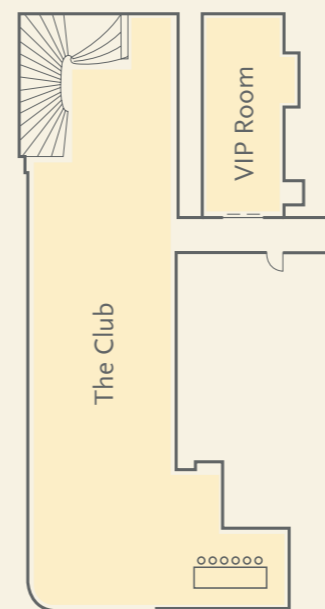

KONFERENCIJSKI I POSLOVNI PROSTORI
CONFERENCE AND MEETING ROOMS

	(m) Duljina x širina Length x Width	(m ²) Površina Room size	BROJ UZVANIKA			NUMBER OF GUESTS		
			Kino stil Theatre style	Učionica Class Room	Banket Round tables	U stil U shape	Boardroom Boardroom	Domjenak Reception
Emerald Ballroom	21 x 16.5	286	280	150	232	56	56	365
Paris Suite	19.5 x 7	137	120	65	96	42	44	150
Paris 1	7 x 7	49	32	16	32	18	20	55
Paris 2	5.5 x 7	39	32	16	32	14	16	45
Paris 3	7 x 7	49	32	16	32	18	20	55
Istanbul Suite	21.5 x 7	151	156	86	112	64	60	185
Istanbul 1	6 x 7	42	32	16	32	18	20	48
Istanbul 2	9.5 x 7	67	40	32	48	26	24	75
Istanbul 3	6 x 7	42	32	16	32	18	20	48
Venice	14 x 7	98	90	48	64	34	34	125
Business Centre	10 x 6.4	64	40	15	24	15	16	50
Boardroom	6.6 x 5.4	36	-	-	-	-	12	-
The Club	14 x 8*	260	90	40	100	40	34	200
VIP Room	10 x 4	40	36	24	20	24	22	30
Oleander Terrace	47 x 23	1081	500	-	350	-	-	1000