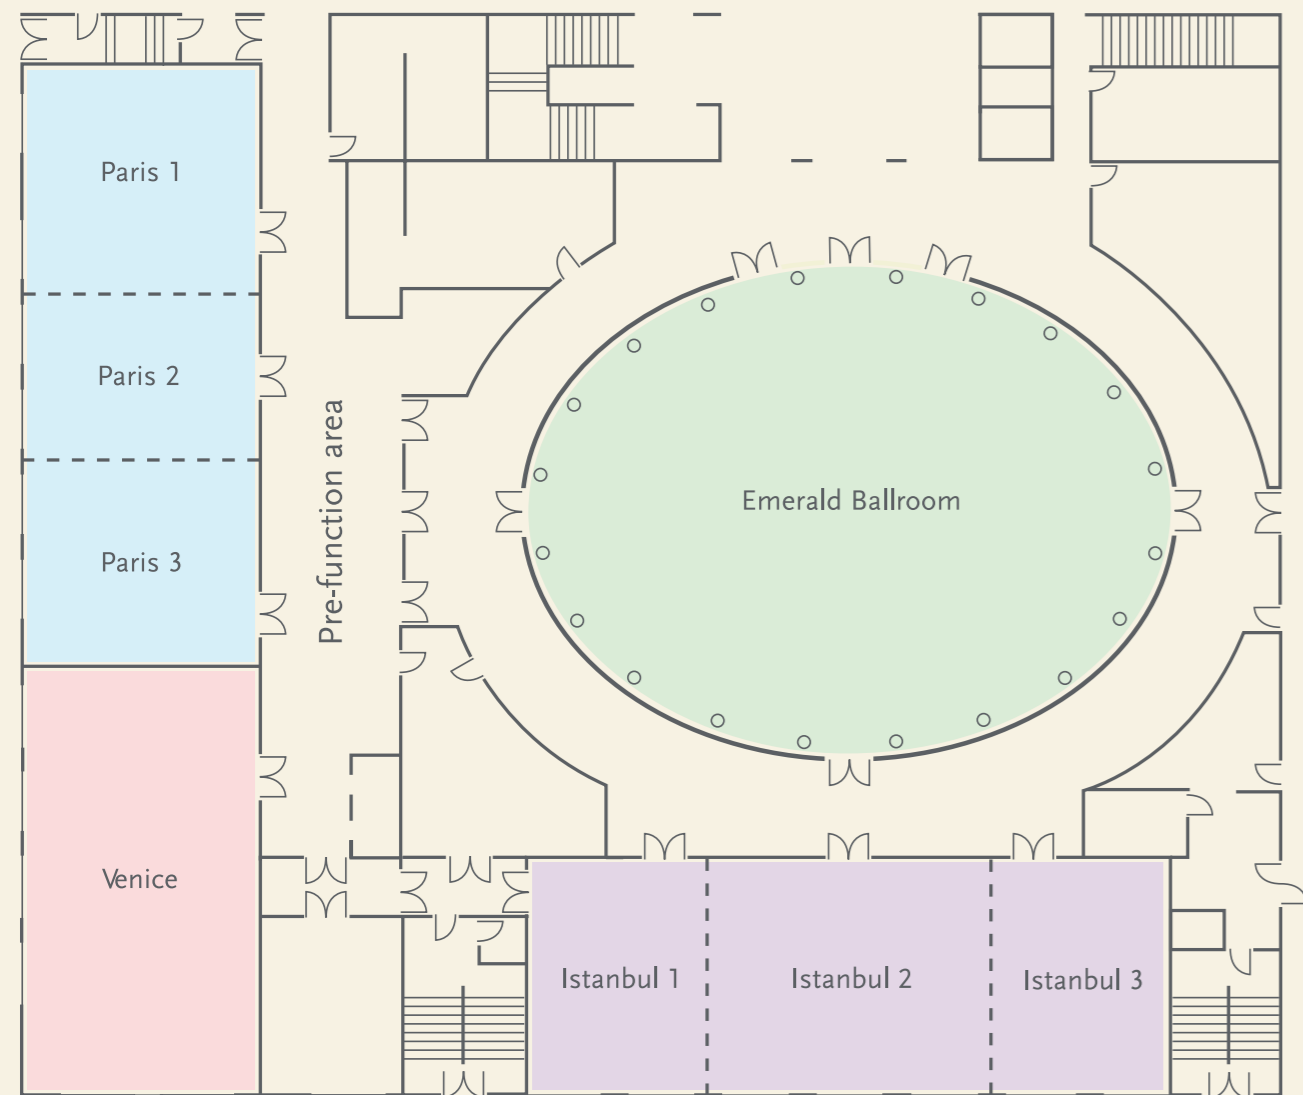

KONFERENCIJSKI I POSLOVNI PROSTORI
CONFERENCE AND MEETING ROOMS

	(m) Duljina x širina Length x Width	(m ²) Površina Room size	BROJ UZVANIKA			NUMBER OF GUESTS		
			Kino stil Theatre style	Učionica Class Room	Banket Round tables	U stil U shape	Boardroom Boardroom	Domjenak Reception
Emerald Ballroom	21 x 16.5	286	280	150	232	56	56	365
Paris Suite	19.5 x 7	137	120	65	96	42	44	150
Paris 1	7 x 7	49	32	16	32	18	20	55
Paris 2	5.5 x 7	39	32	16	32	14	16	45
Paris 3	7 x 7	49	32	16	32	18	20	55
Istanbul Suite	21.5 x 7	151	156	86	112	64	60	185
Istanbul 1	6 x 7	42	32	16	32	18	20	48
Istanbul 2	9.5 x 7	67	40	32	48	26	24	75
Istanbul 3	6 x 7	42	32	16	32	18	20	48
Venice	14 x 7	98	90	48	64	34	34	125
Business Centre	10 x 6.4	64	40	15	24	15	16	50
Boardroom	6.6 x 5.4	36	-	-	-	-	12	-
The Club	14 x 8*	260	90	40	100	40	34	200
VIP Room	10 x 4	40	36	24	20	24	22	30
Oleander Terrace	47 x 23	1081	500	-	350	-	-	1000